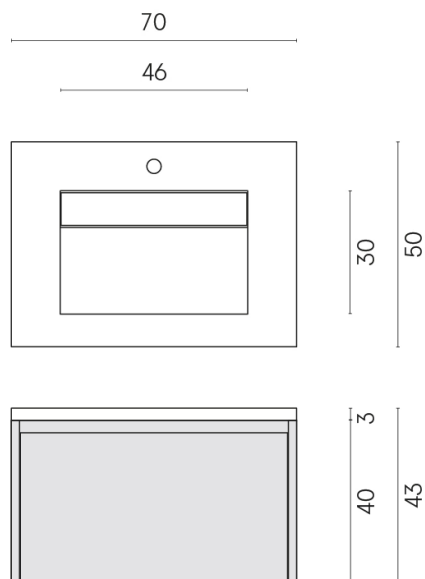

SCHEDA DI CONFIGURAZIONE

Cod. art.: 620810000024

Fly Air

Washbasin 70 Black

Rivestimento del
prodotto

Millennium Pure
Naturale

I colori e le altre caratteristiche estetiche delle piastrelle presenti nelle illustrazioni presenti sul sito sono puramente indicativi. Guarda sempre i campioni di persona prima dell'acquisto.