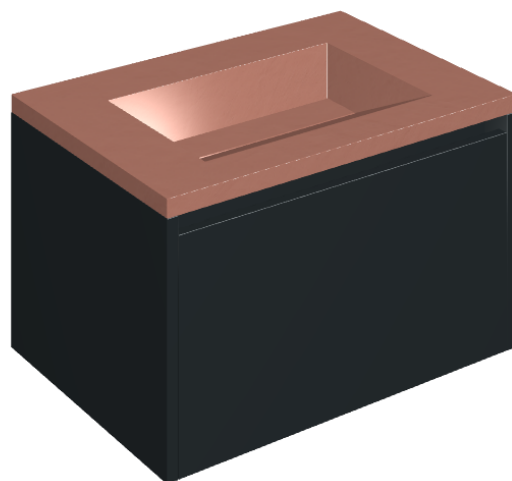

SCHEDA DI CONFIGURAZIONE

Cod. art.:

620810000024

Fly Air

Washbasin 70 Black

Rivestimento del
prodotto

Surface Scarlet
Cerato

I colori e le altre caratteristiche estetiche delle piastrelle presenti nelle illustrazioni presenti sul sito sono puramente indicativi. Guarda sempre i campioni di persona prima dell'acquisto.