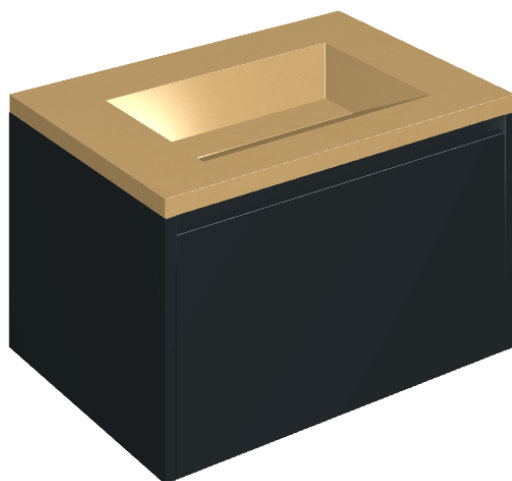

SCHEDA DI CONFIGURAZIONE

Cod. art.: 620810000024

Fly Air

Washbasin 70 Black

Rivestimento del
prodotto
Surface Sun Cerato

I colori e le altre caratteristiche estetiche delle piastrelle presenti nelle illustrazioni presenti sul sito sono puramente indicativi. Guarda sempre i campioni di persona prima dell'acquisto.