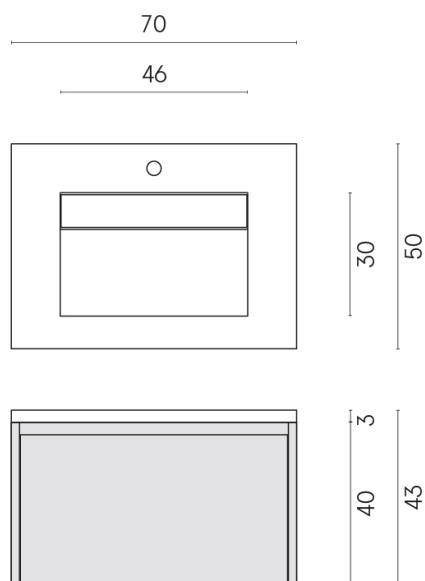

SCHEDA DI CONFIGURAZIONE

Cod. art.: 620810000024

Fly Air

Washbasin 70 Black

Rivestimento del
prodotto

Genesis Mercury
Brown Naturale

I colori e le altre caratteristiche estetiche delle piastrelle presenti nelle illustrazioni presenti sul sito sono puramente indicativi. Guarda sempre i campioni di persona prima dell'acquisto.