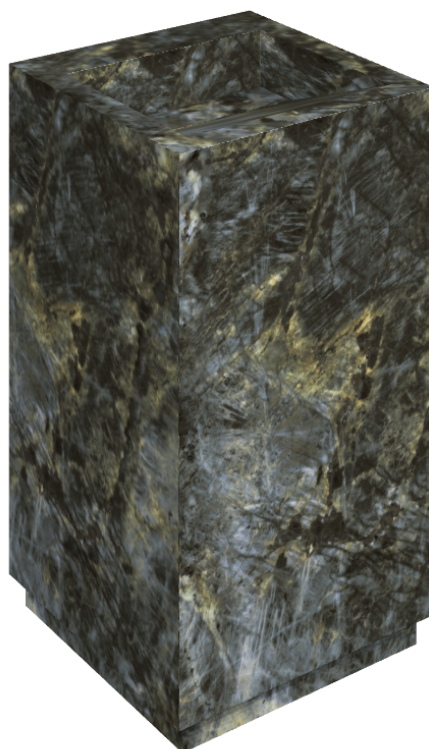

Cod. art.:

620810000014

# Cube Evo

## Washbasin 50

Rivestimento del  
prodotto

Stellaris Madagascar  
Dark Naturale

I colori e le altre caratteristiche estetiche delle piastrelle presenti nelle illustrazioni presenti sul sito sono puramente indicativi. Guarda sempre i campioni di persona prima dell'acquisto.