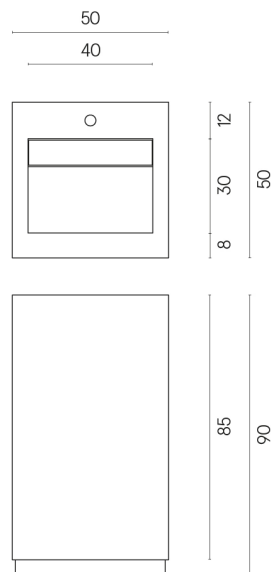

SCHEDA DI CONFIGURAZIONE

Cod. art.:

620810000014

Cube Evo

Washbasin 50

Rivestimento del
prodotto

Charme Advance
Palissandro Dark Lux

I colori e le altre caratteristiche estetiche delle piastrelle presenti nelle illustrazioni presenti sul sito sono puramente indicativi. Guarda sempre i campioni di persona prima dell'acquisto.