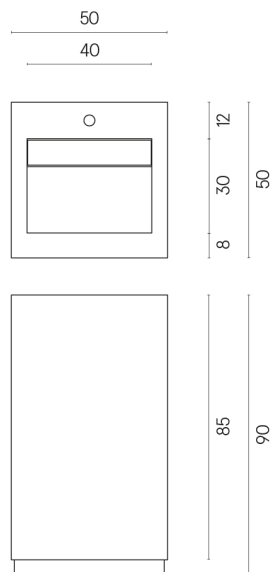

Cod. art.:

620810000014

Cube Evo

Washbasin 50

Rivestimento del
prodotto

Surface Scarlet
Cerato

I colori e le altre caratteristiche estetiche delle piastrelle presenti nelle illustrazioni presenti sul sito sono puramente indicativi. Guarda sempre i campioni di persona prima dell'acquisto.