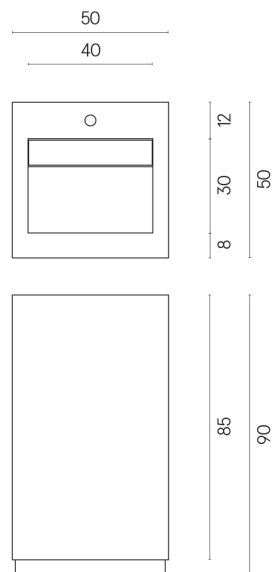

SCHEDA DI CONFIGURAZIONE

Cod. art.:

620810000014

Cube Evo

Washbasin 50

Rivestimento del
prodotto

Genesis Mercury
Brown Naturale

I colori e le altre caratteristiche estetiche delle piastrelle presenti nelle illustrazioni presenti sul sito sono puramente indicativi. Guarda sempre i campioni di persona prima dell'acquisto.