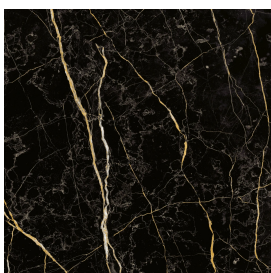

## Washbasin 50

Rivestimento del  
prodotto

Charme Extra Laurent  
Naturale

I colori e le altre caratteristiche estetiche delle piastrelle presenti nelle illustrazioni presenti sul sito sono puramente indicativi. Guarda sempre i campioni di persona prima dell'acquisto.