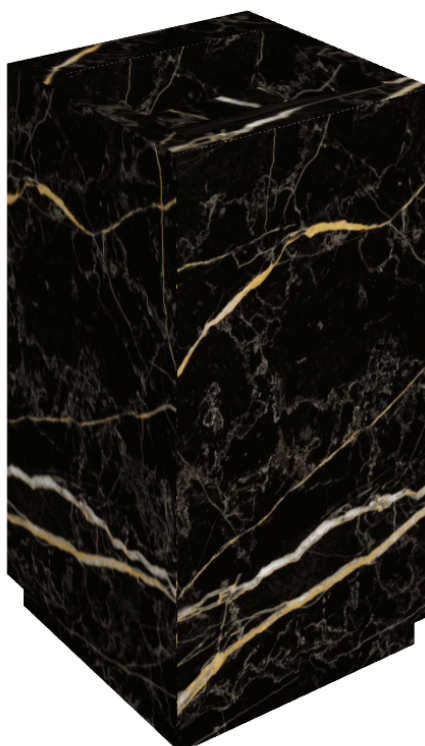

## Washbasin 50

Rivestimento del  
prodotto

Charme Extra Laurent  
Naturale

I colori e le altre caratteristiche estetiche delle piastrelle presenti nelle illustrazioni presenti sul sito sono puramente indicativi. Guarda sempre i campioni di persona prima dell'acquisto.