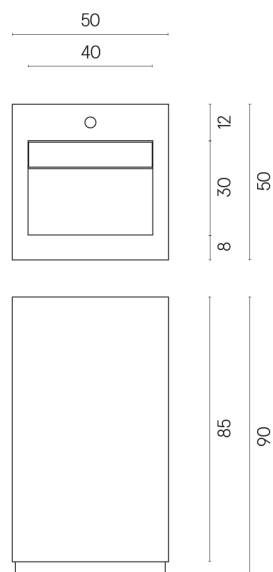

SCHEDA DI CONFIGURAZIONE

Cod. art.:

620810000014

Cube Evo

Washbasin 50

Rivestimento del
prodotto

Charme Extra Carrara
Naturale

I colori e le altre caratteristiche estetiche delle piastrelle presenti nelle illustrazioni presenti sul sito sono puramente indicativi. Guarda sempre i campioni di persona prima dell'acquisto.