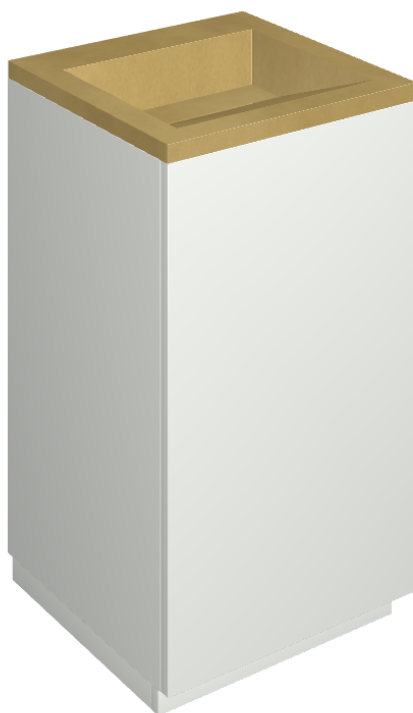

Cod. art.:

620810000028

# Cube Air

Washbasin 50 White

Rivestimento del  
prodotto

Continuum Brass  
Gold Lappato

I colori e le altre caratteristiche estetiche delle piastrelle presenti nelle illustrazioni presenti sul sito sono puramente indicativi. Guarda sempre i campioni di persona prima dell'acquisto.