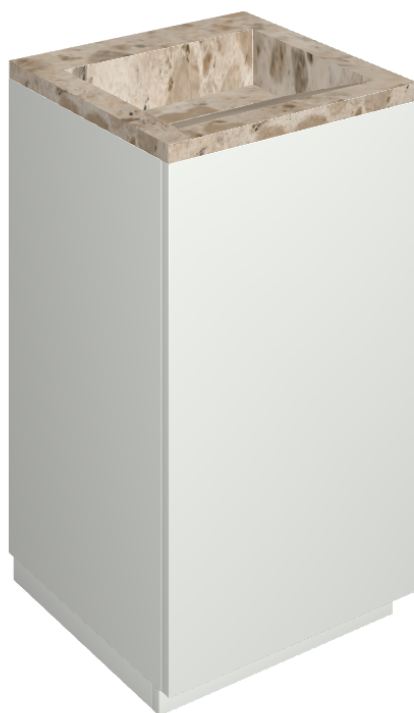

SCHEDA DI CONFIGURAZIONE

Cod. art.:

620810000028

Cube Air

Washbasin 50 White

Rivestimento del
prodotto

Continuum Stone
Beige Naturale

I colori e le altre caratteristiche estetiche delle piastrelle presenti nelle illustrazioni presenti sul sito sono puramente indicativi. Guarda sempre i campioni di persona prima dell'acquisto.