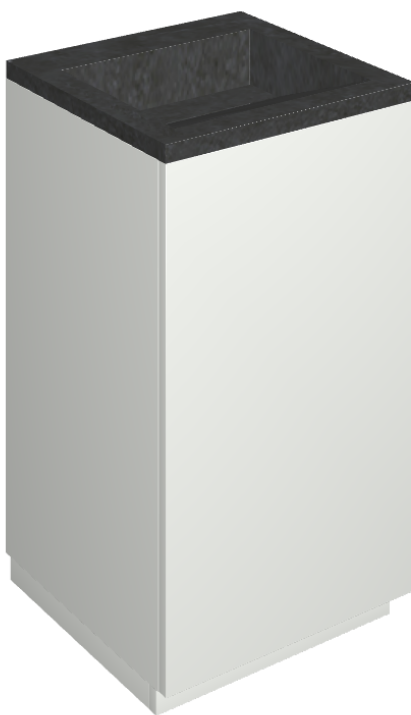

SCHEDA DI CONFIGURAZIONE

Cod. art.:

620810000028

# Cube Air

Washbasin 50 White

Rivestimento del  
prodotto

Metropolis Imperial  
Black Naturale

I colori e le altre caratteristiche estetiche delle piastrelle presenti nelle illustrazioni presenti sul sito sono puramente indicativi. Guarda sempre i campioni di persona prima dell'acquisto.