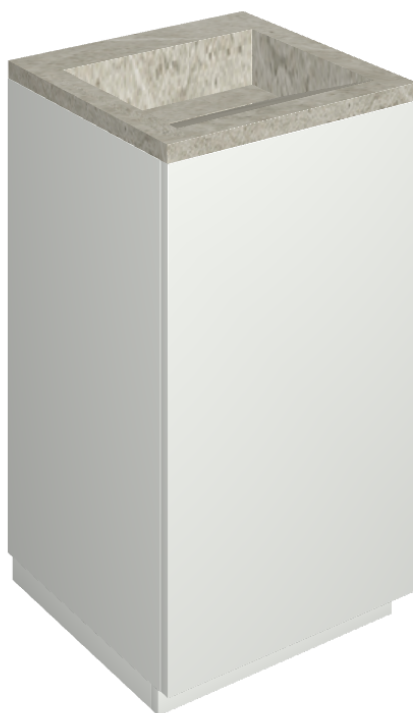

Cod. art.:

620810000028

# Cube Air

Washbasin 50 White

Rivestimento del  
prodotto

Metropolis Absolut  
Silver Naturale

I colori e le altre caratteristiche estetiche delle piastrelle presenti nelle illustrazioni presenti sul sito sono puramente indicativi. Guarda sempre i campioni di persona prima dell'acquisto.