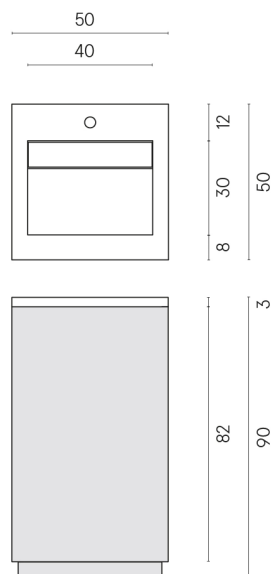

SCHEDA DI CONFIGURAZIONE

Cod. art.: 620810000028

Cube Air

Washbasin 50 White

Rivestimento del
prodotto

Terraviva Grey
Naturale

I colori e le altre caratteristiche estetiche delle piastrelle presenti nelle illustrazioni presenti sul sito sono puramente indicativi. Guarda sempre i campioni di persona prima dell'acquisto.