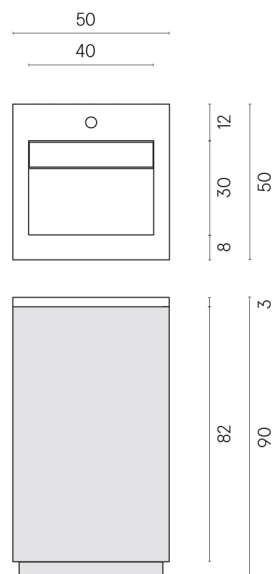

Cod. art.:

620810000028

Cube Air

Washbasin 50 White

Rivestimento del
prodotto

Surface Sun Cerato

I colori e le altre caratteristiche estetiche delle piastrelle presenti nelle illustrazioni presenti sul sito sono puramente indicativi. Guarda sempre i campioni di persona prima dell'acquisto.