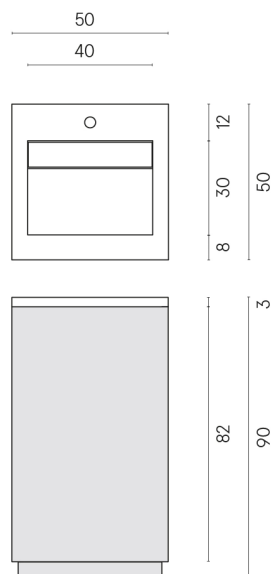

SCHEDA DI CONFIGURAZIONE

Cod. art.:

620810000028

Cube Air

Washbasin 50 White

Rivestimento del
prodotto

Genesis Jupiter Silver
Naturale

I colori e le altre caratteristiche estetiche delle piastrelle presenti nelle illustrazioni presenti sul sito sono puramente indicativi. Guarda sempre i campioni di persona prima dell'acquisto.