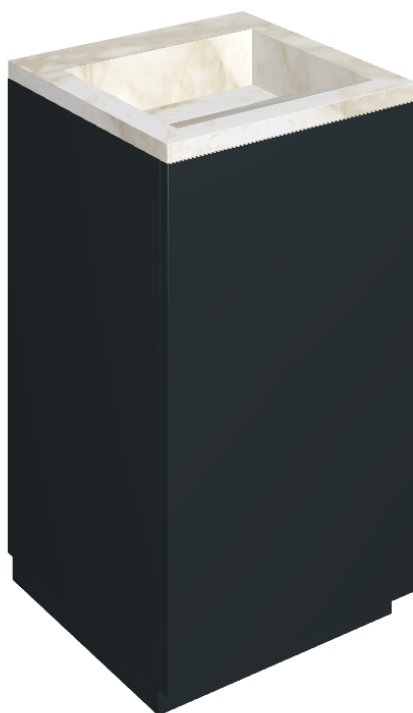

# Cube Air

## Washbasin 50 Black

Rivestimento del  
prodotto

Eternum Carrara Lux

I colori e le altre caratteristiche estetiche delle piastrelle presenti nelle illustrazioni presenti sul sito sono puramente indicativi. Guarda sempre i campioni di persona prima dell'acquisto.