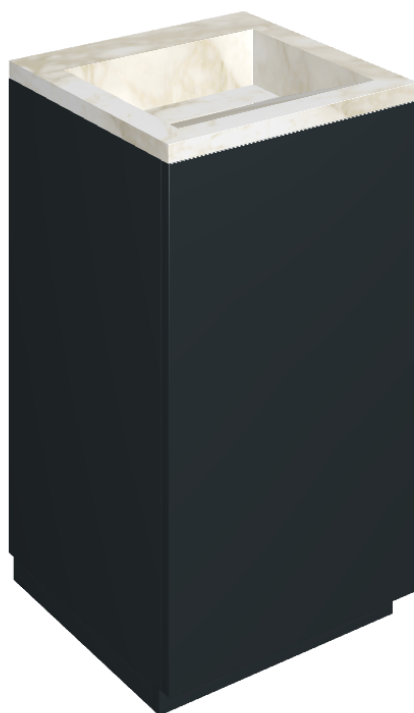

SCHEDA DI CONFIGURAZIONE

Cod. art.:

620810000029

Cube Air

Washbasin 50 Black

Rivestimento del
prodotto

Eternum Carrara Lux

I colori e le altre caratteristiche estetiche delle piastrelle presenti nelle illustrazioni presenti sul sito sono puramente indicativi. Guarda sempre i campioni di persona prima dell'acquisto.