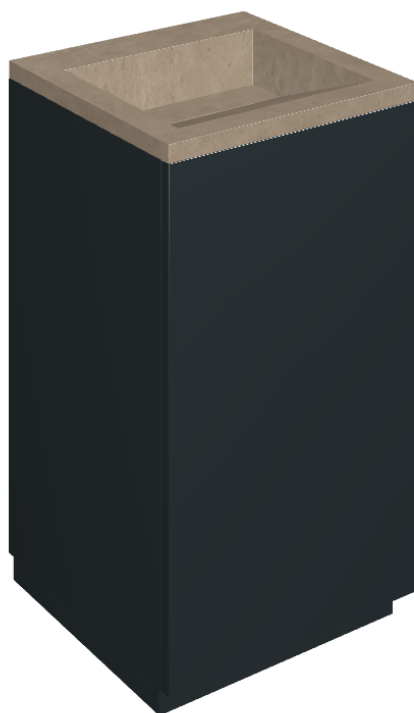

Cod. art.:

620810000029

Cube Air

Washbasin 50 Black

Rivestimento del
prodotto

Eternum Gold
Naturale

I colori e le altre caratteristiche estetiche delle piastrelle presenti nelle illustrazioni presenti sul sito sono puramente indicativi. Guarda sempre i campioni di persona prima dell'acquisto.