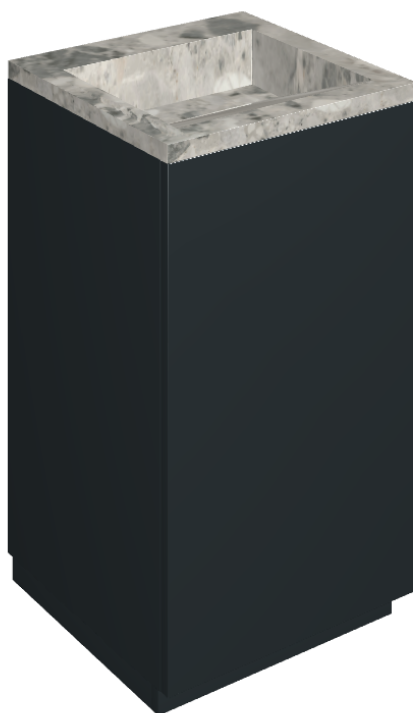

SCHEDA DI CONFIGURAZIONE

Cod. art.:

620810000029

Cube Air

Washbasin 50 Black

Rivestimento del
prodotto

Continuum Stone
Grey Naturale

I colori e le altre caratteristiche estetiche delle piastrelle presenti nelle illustrazioni presenti sul sito sono puramente indicativi. Guarda sempre i campioni di persona prima dell'acquisto.