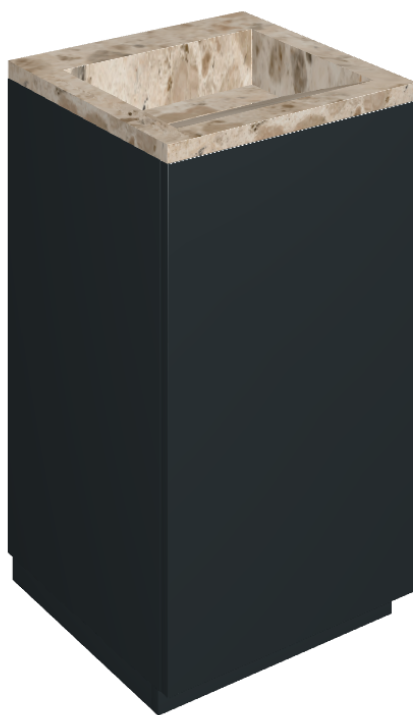

SCHEDA DI CONFIGURAZIONE

Cod. art.:

620810000029

Cube Air

Washbasin 50 Black

Rivestimento del
prodotto

Continuum Stone
Beige Naturale

I colori e le altre caratteristiche estetiche delle piastrelle presenti nelle illustrazioni presenti sul sito sono puramente indicativi. Guarda sempre i campioni di persona prima dell'acquisto.

**Trova il punto vendita
autorizzato più vicino:**

<https://spb.italonceramica.ru/ru/home/dealer/>

ITALON HOME

© COPYRIGHT ITALON - АО Керамогранитный завод 142800, Россия, Московская область, г. Ступино, Староситненское шоссе, вл. 32 - Тел. +7 495 2251322 / Факс +7 495 2251346