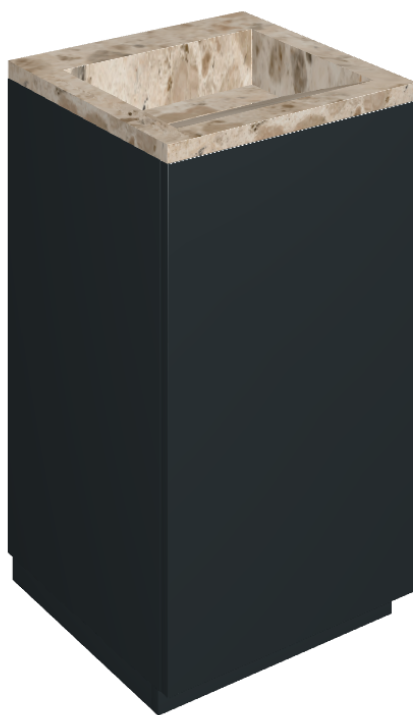

# Cube Air

Washbasin 50 Black

Rivestimento del  
prodotto

Continuum Stone  
Beige Naturale

I colori e le altre caratteristiche estetiche delle piastrelle presenti nelle illustrazioni presenti sul sito sono puramente indicativi. Guarda sempre i campioni di persona prima dell'acquisto.