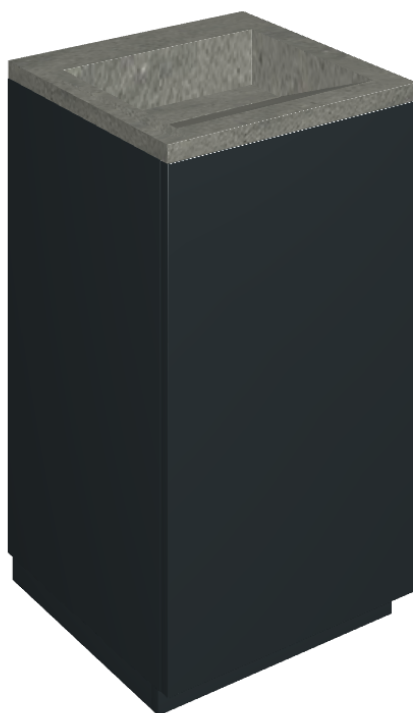

Cod. art.:

620810000029

Cube Air

Washbasin 50 Black

Rivestimento del
prodotto

Metropolis Graphite
Dark Naturale

I colori e le altre caratteristiche estetiche delle piastrelle presenti nelle illustrazioni presenti sul sito sono puramente indicativi. Guarda sempre i campioni di persona prima dell'acquisto.