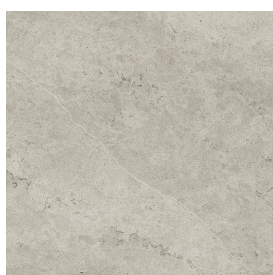

SCHEDA DI CONFIGURAZIONE

Cod. art.:

620810000029

Cube Air

Washbasin 50 Black

Rivestimento del
prodotto

Metropolis Absolut
Silver Naturale

I colori e le altre caratteristiche estetiche delle piastrelle presenti nelle illustrazioni presenti sul sito sono puramente indicativi. Guarda sempre i campioni di persona prima dell'acquisto.