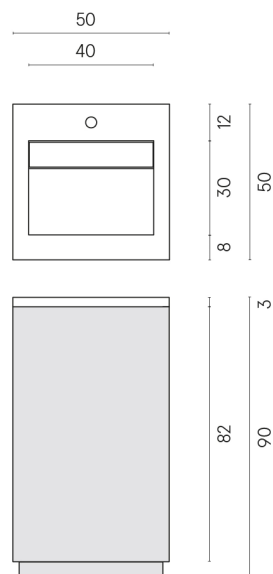

SCHEDA DI CONFIGURAZIONE

Cod. art.:

620810000029

Cube Air

Washbasin 50 Black

Rivestimento del prodotto

Metropolis Calacatta Gold Naturale

I colori e le altre caratteristiche estetiche delle piastrelle presenti nelle illustrazioni presenti sul sito sono puramente indicativi. Guarda sempre i campioni di persona prima dell'acquisto.