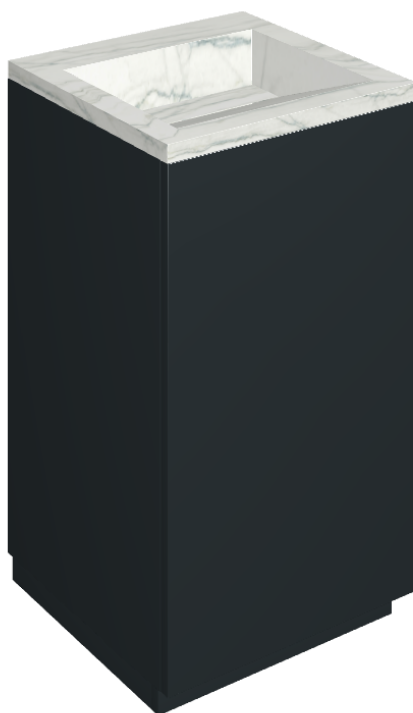

Cod. art.:

620810000029

Cube Air

Washbasin 50 Black

Rivestimento del
prodotto

Charme Advance
Platinum White
Naturale

I colori e le altre caratteristiche estetiche delle piastrelle presenti nelle illustrazioni presenti sul sito sono puramente indicativi. Guarda sempre i campioni di persona prima dell'acquisto.