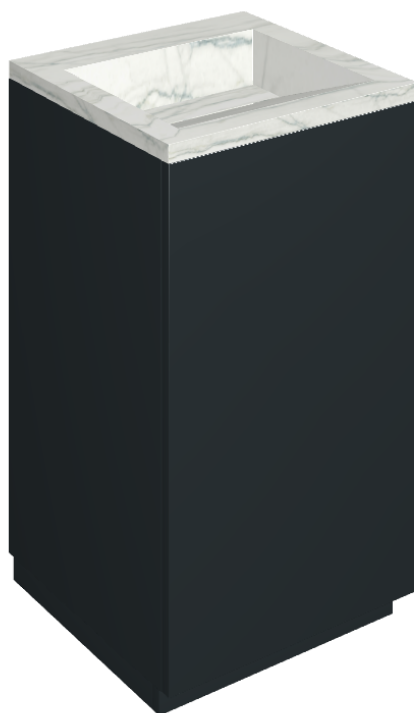

Cod. art.:

620810000029

Cube Air

Washbasin 50 Black

Rivestimento del
prodotto

Charme Advance
Platinum White
Naturale

I colori e le altre caratteristiche estetiche delle piastrelle presenti nelle illustrazioni presenti sul sito sono puramente indicativi. Guarda sempre i campioni di persona prima dell'acquisto.