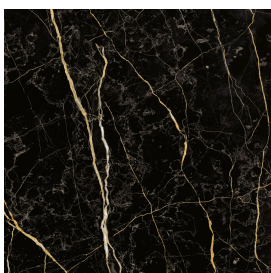

# Cube Air

Washbasin 50 Black

Rivestimento del  
prodotto

Charme Extra Laurent  
Naturale

I colori e le altre caratteristiche estetiche delle piastrelle presenti nelle illustrazioni presenti sul sito sono puramente indicativi. Guarda sempre i campioni di persona prima dell'acquisto.