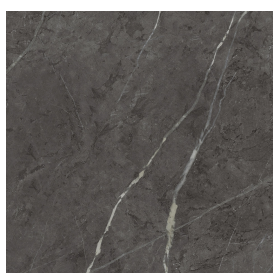

SCHEDA DI CONFIGURAZIONE

Cod. art.:

620810000029

Cube Air

Washbasin 50 Black

Rivestimento del
prodotto

Charme Evo Antracite
Naturale

I colori e le altre caratteristiche estetiche delle piastrelle presenti nelle illustrazioni presenti sul sito sono puramente indicativi. Guarda sempre i campioni di persona prima dell'acquisto.