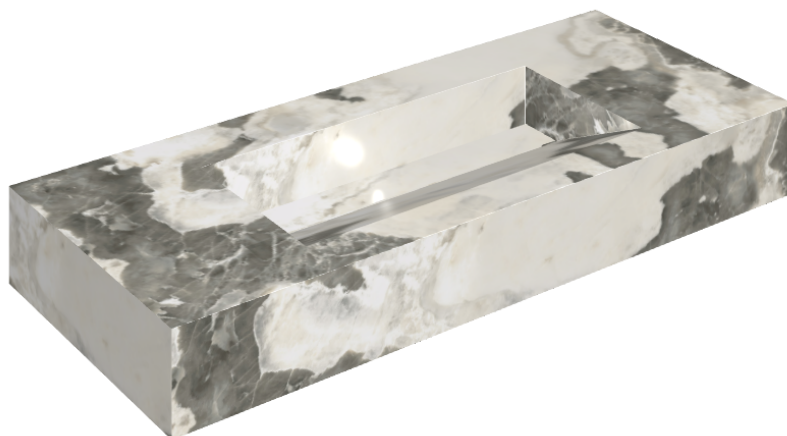

SCHEDA DI CONFIGURAZIONE

Cod. art.: 620810000012

Fly Evo

Washbasin 120

Rivestimento del
prodotto

Stellaris Dover Light
Naturale

I colori e le altre caratteristiche estetiche delle piastrelle presenti nelle illustrazioni presenti sul sito sono puramente indicativi. Guarda sempre i campioni di persona prima dell'acquisto.