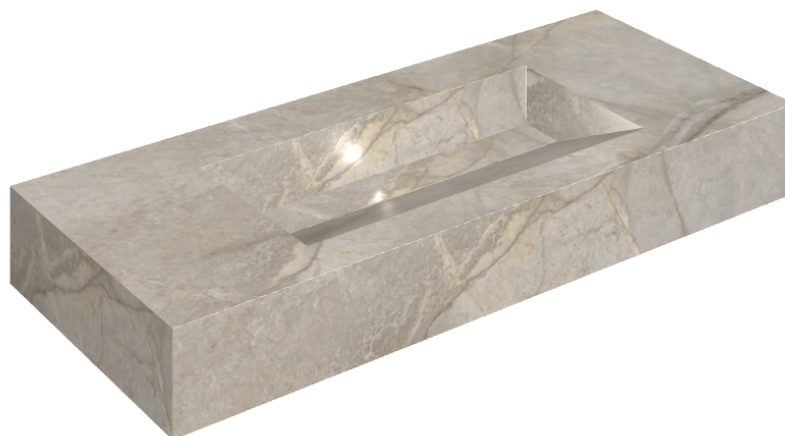

## Washbasin 120

Rivestimento del  
prodotto

Stellaris Elegant Silver  
Naturale

I colori e le altre caratteristiche estetiche delle piastrelle presenti nelle illustrazioni presenti sul sito sono puramente indicativi. Guarda sempre i campioni di persona prima dell'acquisto.