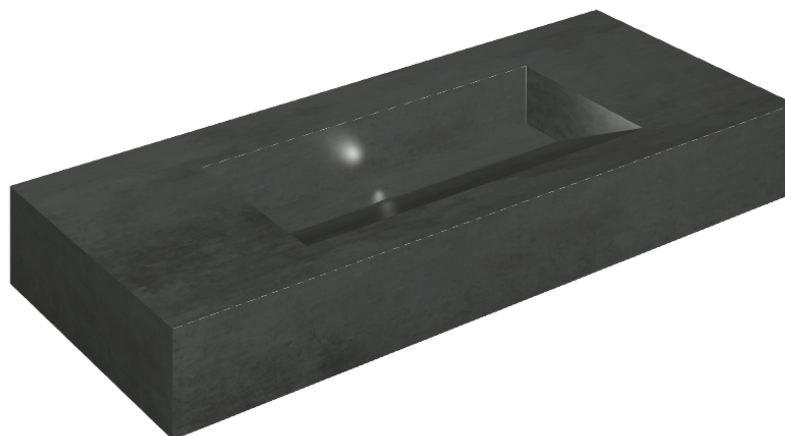

SCHEDA DI CONFIGURAZIONE

Cod. art.: 620810000012

Fly Evo

Washbasin 120

Rivestimento del
prodotto

Surface Steel
Naturale

I colori e le altre caratteristiche estetiche delle piastrelle presenti nelle illustrazioni presenti sul sito sono puramente indicativi. Guarda sempre i campioni di persona prima dell'acquisto.