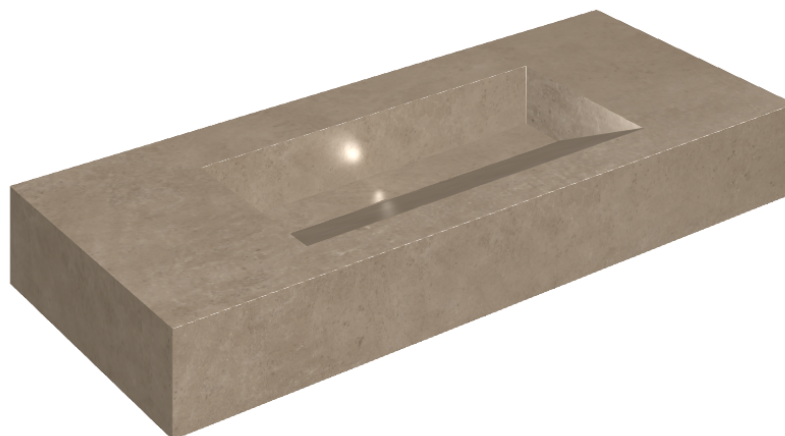

## SCHEMA DI CONFIGURAZIONE

Cod. art.: 620810000012

# Fly Evo

## Washbasin 120

Rivestimento del  
prodottoEternum Gold  
Naturale

I colori e le altre caratteristiche estetiche delle piastrelle presenti nelle illustrazioni presenti sul sito sono puramente indicativi. Guarda sempre i campioni di persona prima dell'acquisto.