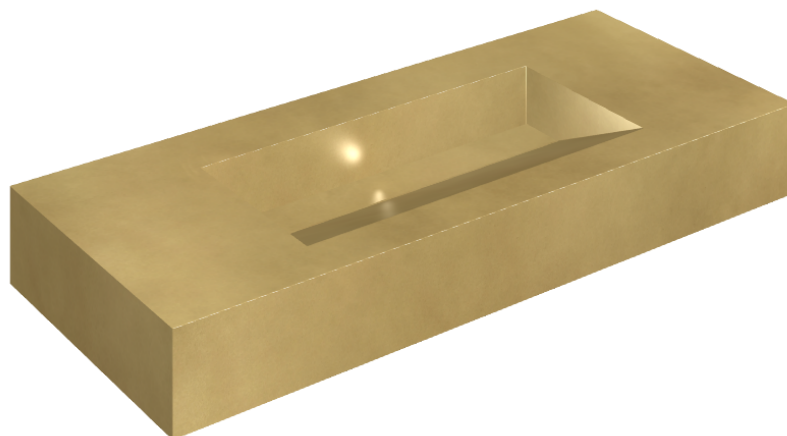

## Washbasin 120

Rivestimento del  
prodotto

Continuum Brass  
Gold Lappato

I colori e le altre caratteristiche estetiche delle piastrelle presenti nelle illustrazioni presenti sul sito sono puramente indicativi. Guarda sempre i campioni di persona prima dell'acquisto.