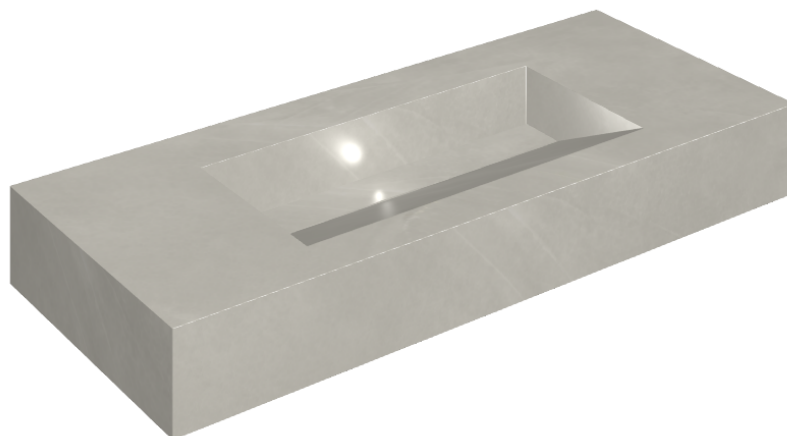

## Washbasin 120

Rivestimento del  
prodotto

Continuum Silver  
Naturale

I colori e le altre caratteristiche estetiche delle piastrelle presenti nelle illustrazioni presenti sul sito sono puramente indicativi. Guarda sempre i campioni di persona prima dell'acquisto.