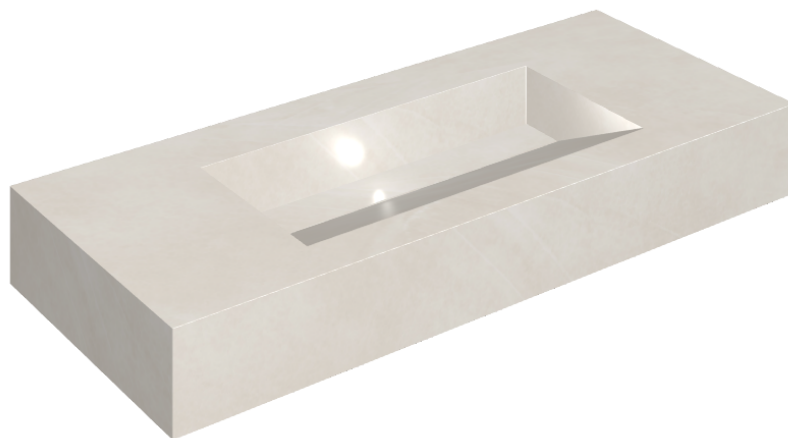

SCHEDA DI CONFIGURAZIONE

Cod. art.: 620810000012

Fly Evo

Washbasin 120

Rivestimento del
prodotto

Continuum Polar
Naturale

I colori e le altre caratteristiche estetiche delle piastrelle presenti nelle illustrazioni presenti sul sito sono puramente indicativi. Guarda sempre i campioni di persona prima dell'acquisto.