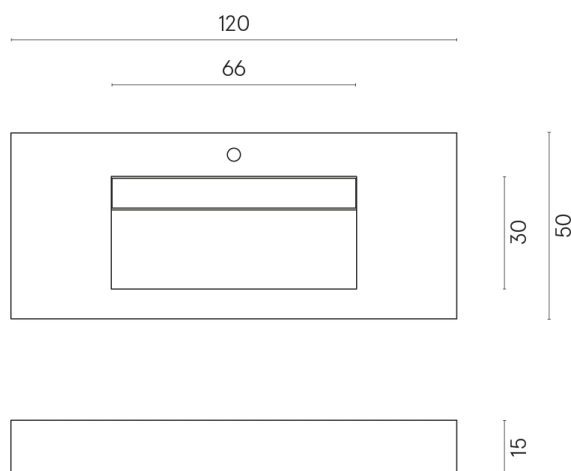

SCHEDA DI CONFIGURAZIONE

Cod. art.: 620810000012

Fly Evo

Washbasin 120

Rivestimento del
prodotto
Metropolis Arcadia
Brown Naturale

I colori e le altre caratteristiche estetiche delle piastrelle presenti nelle illustrazioni presenti sul sito sono puramente indicativi. Guarda sempre i campioni di persona prima dell'acquisto.