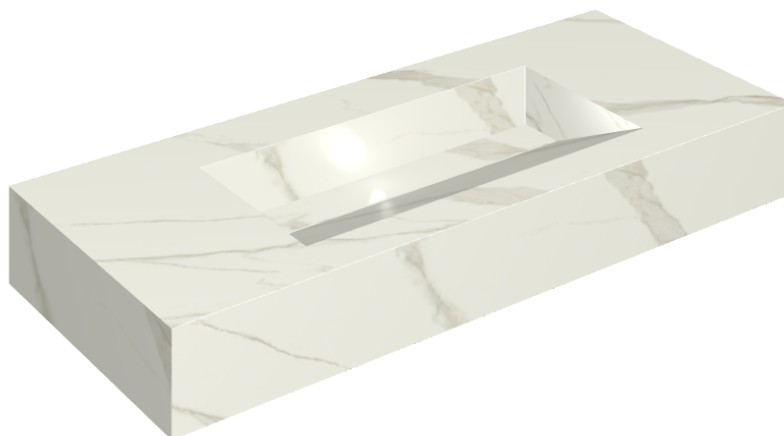

## Washbasin 120

Rivestimento del  
prodotto

Metropolis Calacatta  
Gold Naturale

I colori e le altre caratteristiche estetiche delle piastrelle presenti nelle illustrazioni presenti sul sito sono puramente indicativi. Guarda sempre i campioni di persona prima dell'acquisto.