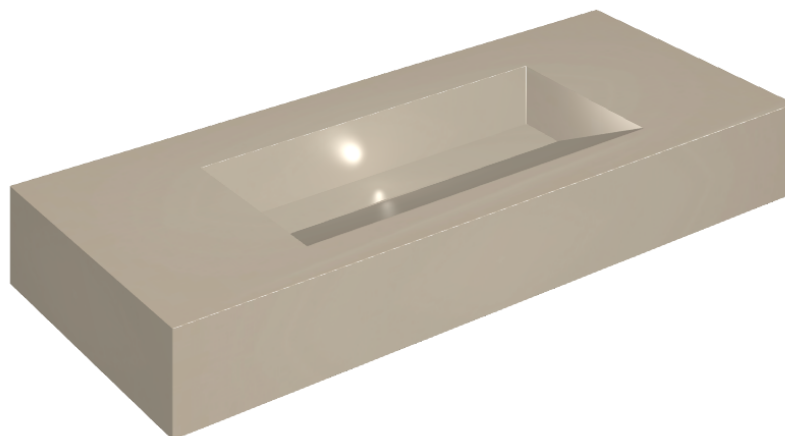

SCHEMA DI CONFIGURAZIONE

Cod. art.:

620810000012

Fly Evo

Washbasin 120

Rivestimento del
prodottoMetropolis Glass
Powder Lux

I colori e le altre caratteristiche estetiche delle piastrelle presenti nelle illustrazioni presenti sul sito sono puramente indicativi. Guarda sempre i campioni di persona prima dell'acquisto.