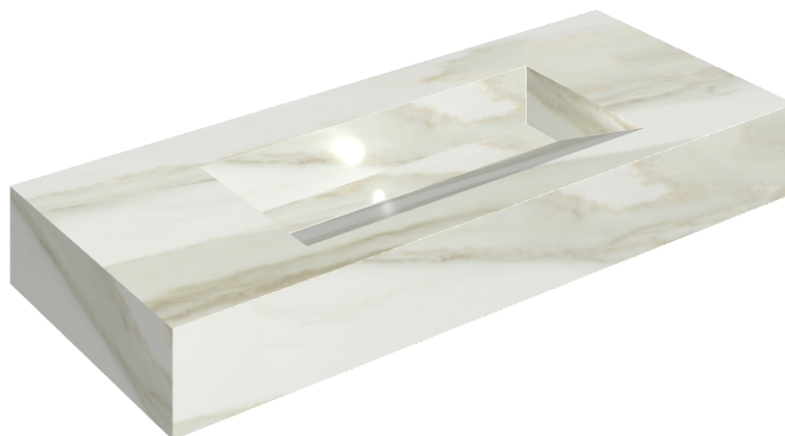

## Washbasin 120

**Rivestimento del prodotto**

Charme Advance  
Crema Delicato  
Naturale

I colori e le altre caratteristiche estetiche delle piastrelle presenti nelle illustrazioni presenti sul sito sono puramente indicativi. Guarda sempre i campioni di persona prima dell'acquisto.