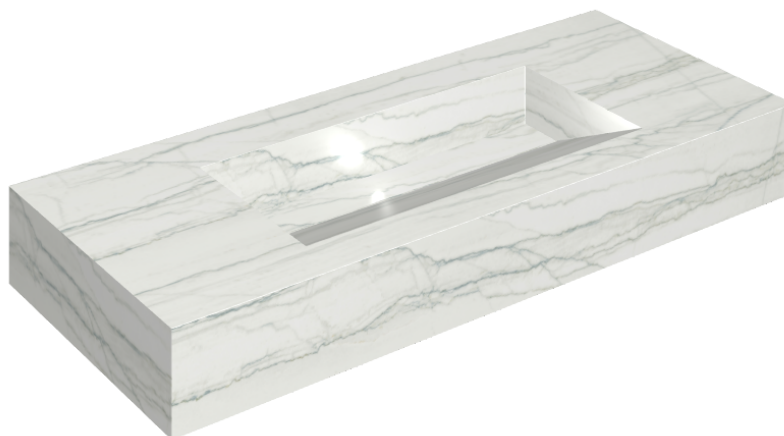

## Washbasin 120

Rivestimento del  
prodotto

Charme Advance  
Platinum White  
Naturale

I colori e le altre caratteristiche estetiche delle piastrelle presenti nelle illustrazioni presenti sul sito sono puramente indicativi. Guarda sempre i campioni di persona prima dell'acquisto.