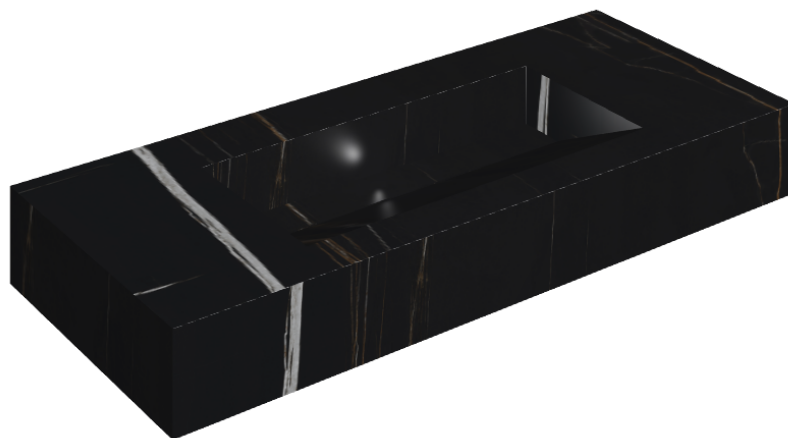

SCHEDA DI CONFIGURAZIONE

Cod. art.: 620810000012

Fly Evo

Washbasin 120

Rivestimento del
prodotto

Charme Deluxe
Sahara Noir Naturale

I colori e le altre caratteristiche estetiche delle piastrelle presenti nelle illustrazioni presenti sul sito sono puramente indicativi. Guarda sempre i campioni di persona prima dell'acquisto.