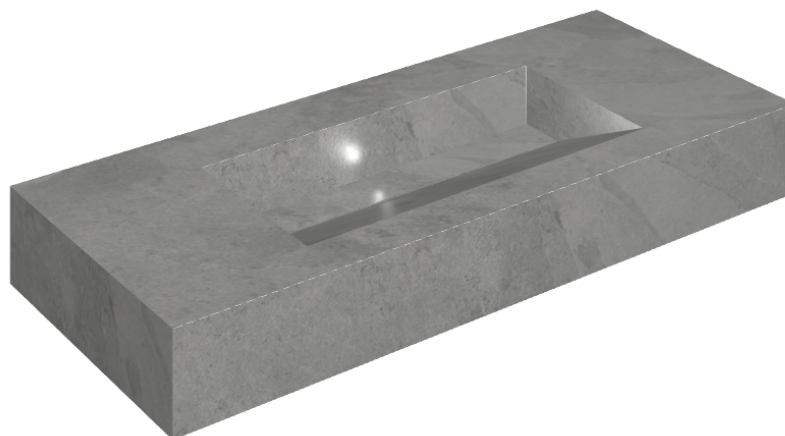

SCHEDA DI CONFIGURAZIONE

Cod. art.: 620810000012

Fly Evo

Washbasin 120

Rivestimento del
prodottoMateria Carbonio
Naturale

I colori e le altre caratteristiche estetiche delle piastrelle presenti nelle illustrazioni presenti sul sito sono puramente indicativi. Guarda sempre i campioni di persona prima dell'acquisto.