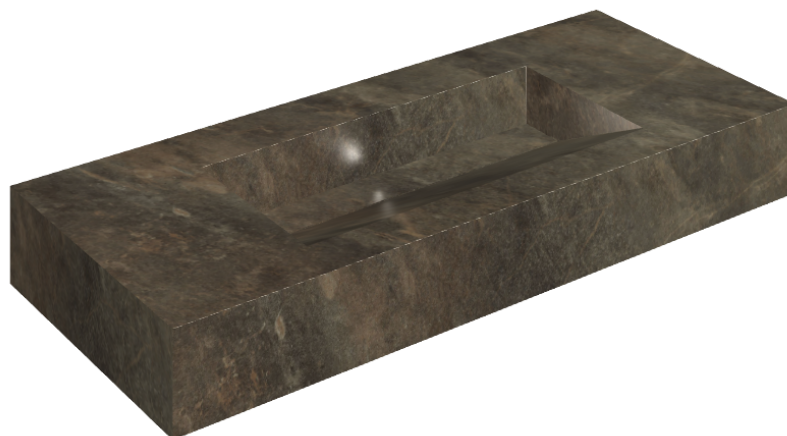

SCHEDA DI CONFIGURAZIONE

Cod. art.: 620810000012

Fly Evo

Washbasin 120

Rivestimento del
prodotto

Genesis Mercury
Brown Naturale

I colori e le altre caratteristiche estetiche delle piastrelle presenti nelle illustrazioni presenti sul sito sono puramente indicativi. Guarda sempre i campioni di persona prima dell'acquisto.