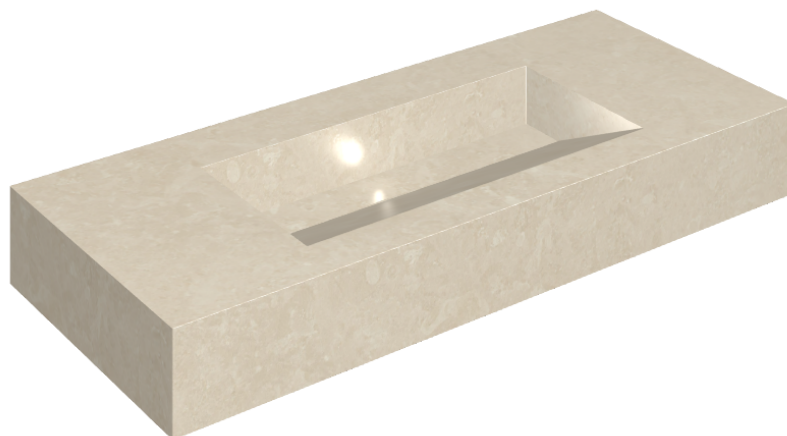

## Washbasin 120

Rivestimento del  
prodottoGenesis Moon White  
Naturale

I colori e le altre caratteristiche estetiche delle piastrelle presenti nelle illustrazioni presenti sul sito sono puramente indicativi. Guarda sempre i campioni di persona prima dell'acquisto.