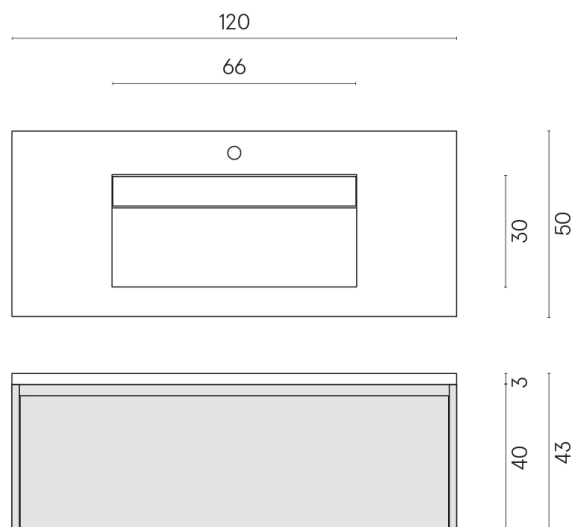

SCHEDA DI CONFIGURAZIONE

Cod. art.: 620810000017

Fly Air

Washbasin 120 Wood

Rivestimento del
prodotto

Continuum Brass
Gold Lappato

I colori e le altre caratteristiche estetiche delle piastrelle presenti nelle illustrazioni presenti sul sito sono puramente indicativi. Guarda sempre i campioni di persona prima dell'acquisto.

Trova il punto vendita
autorizzato più vicino:

<https://spb.italonceramica.ru/ru/home/dealer/>