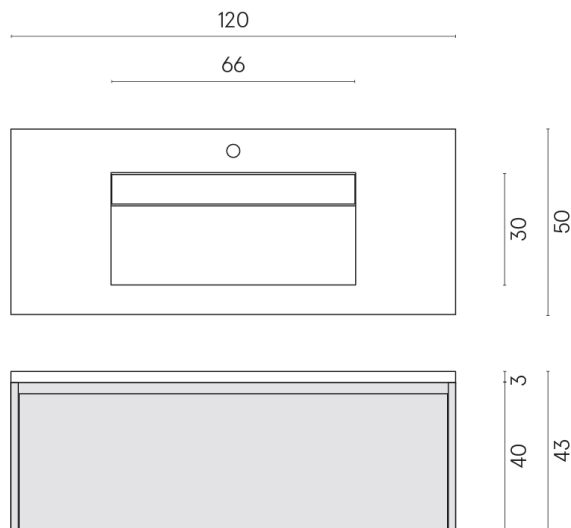

SCHEDA DI CONFIGURAZIONE

Cod. art.: 620810000017

Fly Air

Washbasin 120 Wood

Rivestimento del
prodotto

Metropolis Graphite
Dark Naturale

I colori e le altre caratteristiche estetiche delle piastrelle presenti nelle illustrazioni presenti sul sito sono puramente indicativi. Guarda sempre i campioni di persona prima dell'acquisto.