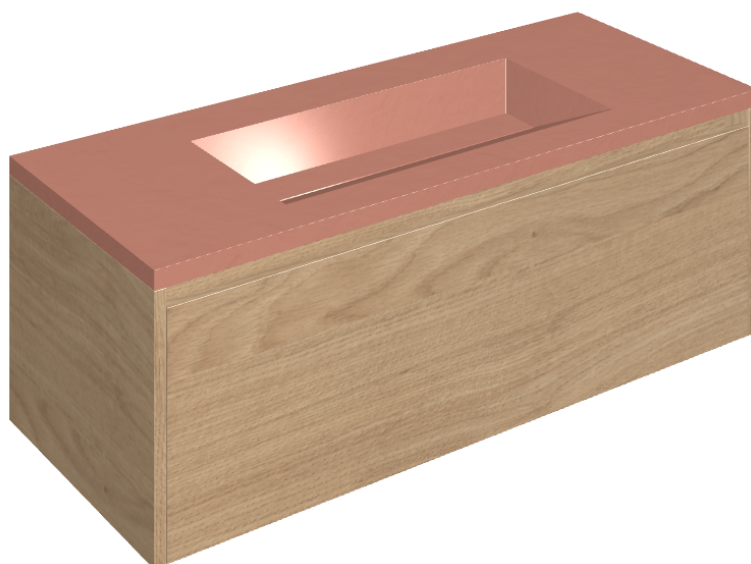

SCHEDA DI CONFIGURAZIONE

Cod. art.: 620810000017

Fly Air

Washbasin 120 Wood

Rivestimento del
prodotto

Surface Scarlet
Cerato

I colori e le altre caratteristiche estetiche delle piastrelle presenti nelle illustrazioni presenti sul sito sono puramente indicativi. Guarda sempre i campioni di persona prima dell'acquisto.

Trova il punto vendita
autorizzato più vicino:

<https://spb.italonceramica.ru/ru/home/dealer/>

ITALON HOME

© COPYRIGHT ITALON - АО Керамогранитный завод 142800, Россия, Московская область, г. Ступино, Староситненское шоссе, вл. 32 - Тел. +7 495 2251322 / Факс +7 495 2251346