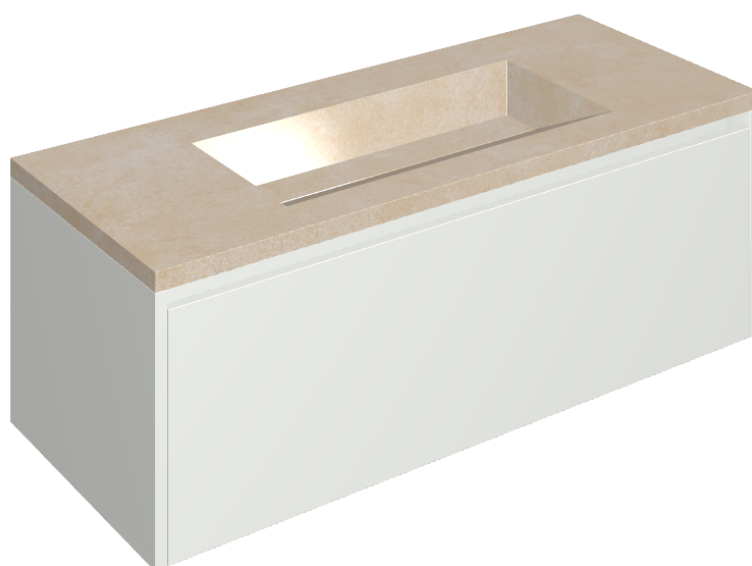

SCHEDA DI CONFIGURAZIONE

Cod. art.: 620810000022

Fly Air

Washbasin 120 White

Rivestimento del
prodotto

Materia Magnesio
Cerato

I colori e le altre caratteristiche estetiche delle piastrelle presenti nelle illustrazioni presenti sul sito sono puramente indicativi. Guarda sempre i campioni di persona prima dell'acquisto.