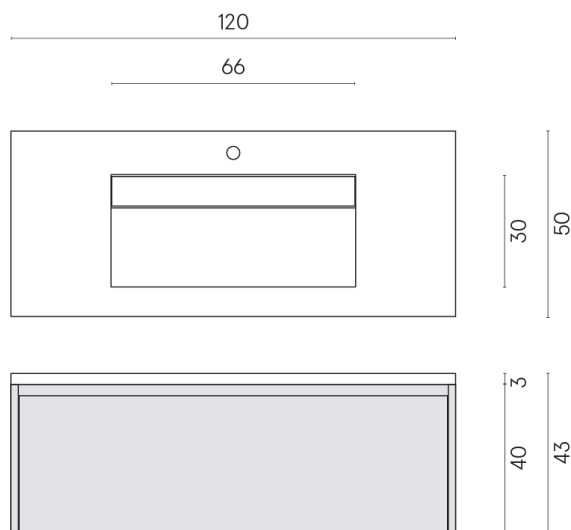

SCHEDA DI CONFIGURAZIONE

Cod. art.: 620810000022

Fly Air

Washbasin 120 White

Rivestimento del
prodotto

Stellaris Carrara Ivory
Naturale

I colori e le altre caratteristiche estetiche delle piastrelle presenti nelle illustrazioni presenti sul sito sono puramente indicativi. Guarda sempre i campioni di persona prima dell'acquisto.