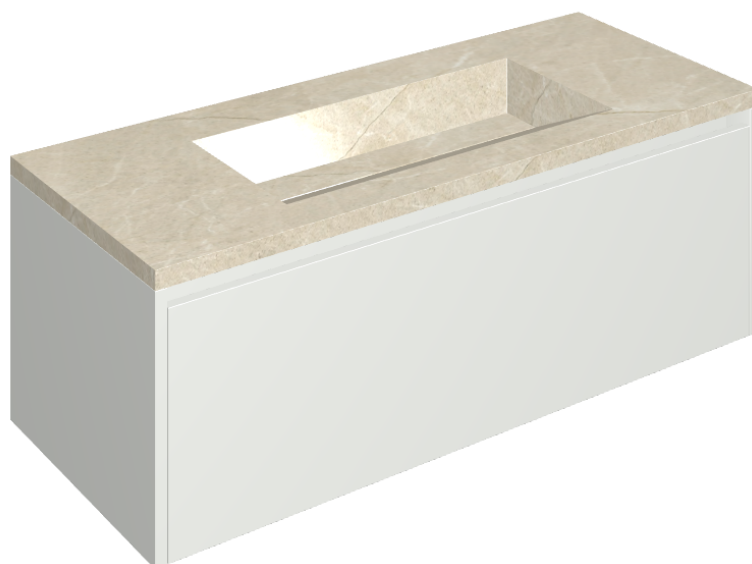

SCHEDA DI CONFIGURAZIONE

Cod. art.: 620810000022

Fly Air

Washbasin 120 White

Rivestimento del
prodotto

Metropolis Desert
Beige Naturale

I colori e le altre caratteristiche estetiche delle piastrelle presenti nelle illustrazioni presenti sul sito sono puramente indicativi. Guarda sempre i campioni di persona prima dell'acquisto.