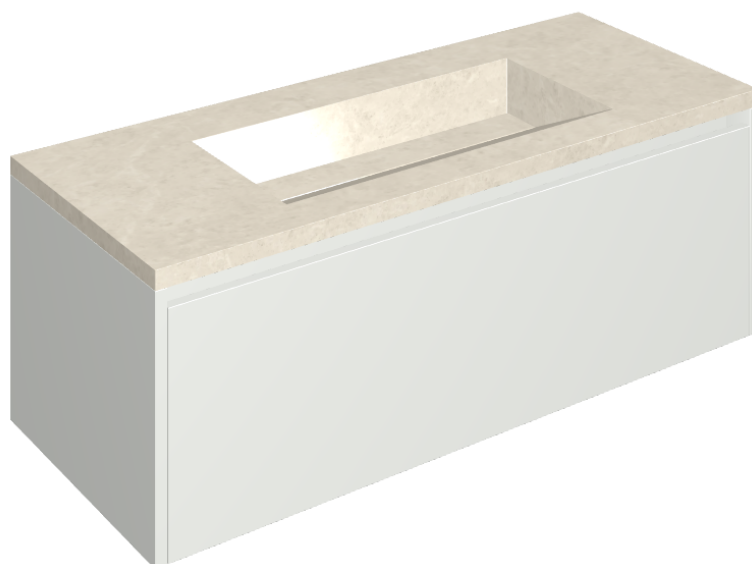

SCHEDA DI CONFIGURAZIONE

Cod. art.: 620810000022

Fly Air

Washbasin 120 White

Rivestimento del
prodotto

Metropolis Royal Ivory
Naturale

I colori e le altre caratteristiche estetiche delle piastrelle presenti nelle illustrazioni presenti sul sito sono puramente indicativi. Guarda sempre i campioni di persona prima dell'acquisto.